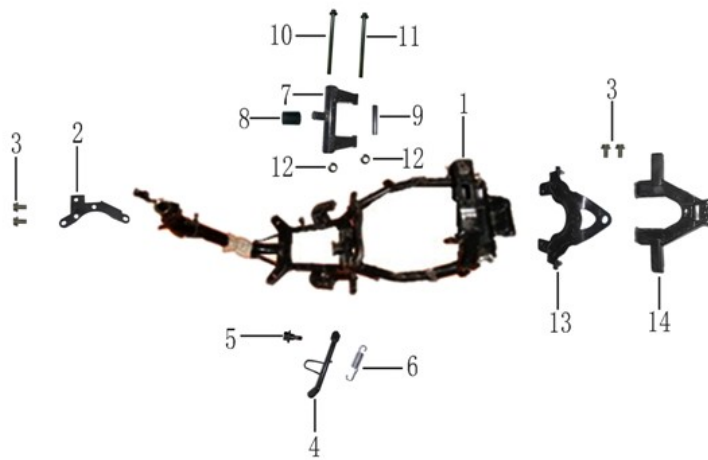

NO pièce	désignation	référence
1	CADRE	VEN0701
2		VEN0702
3		VEN0703
4		VEN0704
5		VEN0705
6		VEN0706
7		VEN0707
8		VEN0708
9		VEN0709
10		VEN0710
11		VEN0711
12		VEN0712
13		VEN0713
14		VEN0714