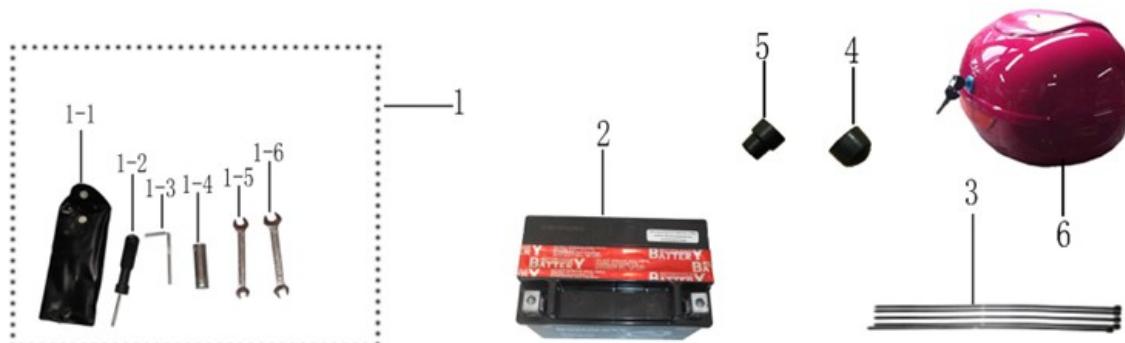

Feuille9

NO pièce	désignation	référence
1		VEN0901
2	BATTERIE	VEN0902
3		VEN0903
4		VEN0904
5		VEN0905
6		VEN0906