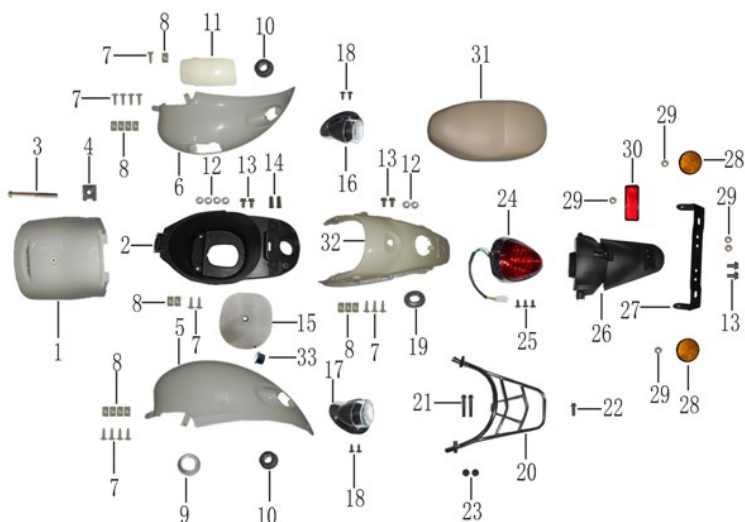

Catalogue pièces détachées

Jordon Venice

TY50QT-5D

Feuille2

NO pièce	désignation	référence
1	FACE AVANT	VEN0201
2	FAC AVANT SUPERIEURE	VEN0202
3	CACHE FEU AVANT	VEN0203
4		VEN0204
5	CHROME FEU AVANT	VEN0205
6	FAU AVANT	VEN0206
7	CLIGNOTANT AVANT DROIT	VEN0207
8	CLIGNOTANT AVANT GAUCHE	VEN0208
9		VEN0209
10		VEN0210
11		VEN0211
12		VEN0212
13	CACHE NO DE SERIE	VEN0213
14		VEN0214
15	CROCHET	VEN0215
16		VEN0216
17	PLANCHER	VEN0217
18	CACHE BATTERIE	VEN0218
19	SABOT	VEN0219
20		VEN0220
21		VEN0221
22		VEN0222
23		VEN0223

Feuille3

NO pièce	désignation	référence
1	COUVRE SOUS SELLE	VEN0301
2	BAC DE COFFRE	VEN0302
3		VEN0303
4		VEN0304
5	COTE GAUCHE	VEN0305
6	COTE DROIT	VEN0306
7		VEN0307
8		VEN0308
9		VEN0309
10		VEN0310
11	CACHE COTE DROIT	VEN0311
12		VEN0312
13		VEN0313
14		VEN0314
15	CACHE INTERIEUR BAC DE COFFRE	VEN0315
16	CLIGNOTANT ARRIERE DROIT	VEN0316
17	CLIGNOTANT ARRIERE GAUCHE	VEN0317
18		VEN0318
19		VEN0319
20	PORTE BAGAGE	VEN0320
21		VEN0321
22		VEN0322
23		VEN0323
24	FEU ARRIERE	VEN0324
25		VEN0325
26	BAVETTE ARRIERE	VEN0326
27	SUPPORT PLAQUE	VEN0327
28	CATADIOPTRE	VEN0328
29		VEN0329
30	CATADIOPTRE ROUGE	VEN0330
31	SELLE	VEN0331
32	CACHE ARRIERE CENTRAL	VEN0332
33		VEN0333

Feuille4

NO pièce	désignation	référence
1	KIT DIRECTION	VEN0401
2	T DE FOURCHE	VEN0402
3	SUPPORT GARDE BOUE AVANT	VEN0403
4		VEN0404
5	AMORTISSEUR AVANT DROIT	VEN0405
6	AMORTISSEUR AVANT GAUCHE	VEN0406
7		VEN0407
8		VEN0408
9		VEN0409
10		VEN0410
11	ENSEMBLE FREIN AVANT	VEN0411
12		VEN0412
13		VEN0413
14	DISQUE DE FREIN	VEN0414
15		VEN0415
16	JANTE	VEN0416
17	PNEU AVANT	VEN0417
18	ENTRAINEUR DE COMPTEUR	VEN0418
19		VEN0419
20	ENTRETOISE	VEN0420
21	AXE DE ROUE AVANT	VEN0421
22	ARRIERE DE GARDE BOUE AVANT	VEN0422
23	GARDE BOUE AVANT	VEN0423
24		VEN0424
25		VEN0425
26		VEN0426
27	LEVIER DE FREIN DROIT	VEN0427
28	MAITRE CYLINDRE	VEN0428
29	DURITE DE FREIN AVANT	VEN0429
30	ETRIER DE FREIN	VEN0430
31	PLAQUETTES DE FREIN AVANT	VEN0431