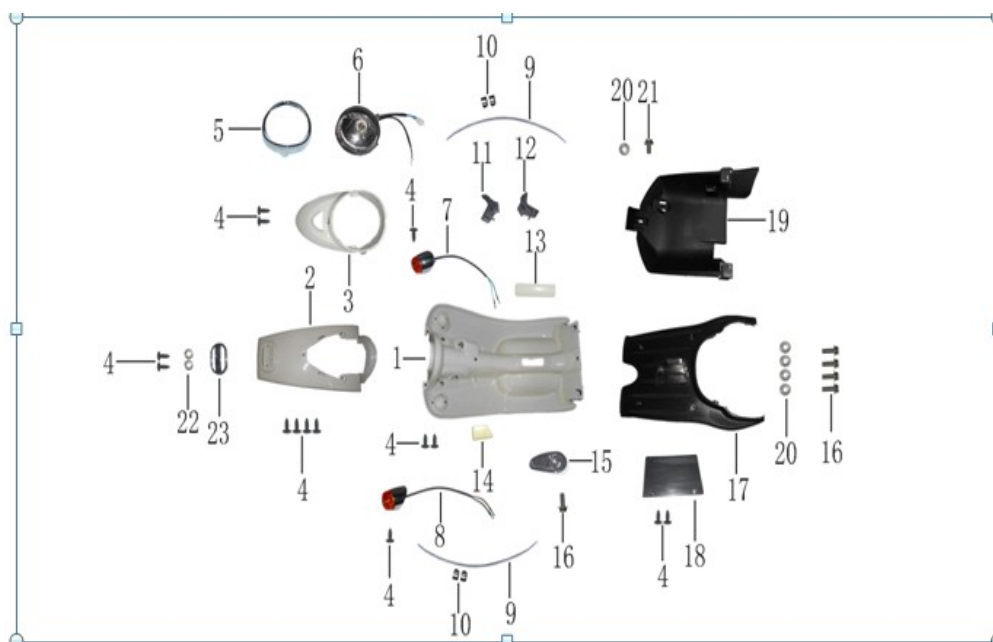

Catalogue pièces détachées

Jordon Venice

TY50QT-5D

Feuille2

NO pièce	désignation	référence
1	FACE AVANT	VEN0201
2	FAC AVANT SUPERIEURE	VEN0202
3	CACHE FEU AVANT	VEN0203
4		VEN0204
5	CHROME FEU AVANT	VEN0205
6	FAU AVANT	VEN0206
7	CLIGNOTANT AVANT DROIT	VEN0207
8	CLIGNOTANT AVANT GAUCHE	VEN0208
9		VEN0209
10		VEN0210
11		VEN0211
12		VEN0212
13	CACHE NO DE SERIE	VEN0213
14		VEN0214
15	CROCHET	VEN0215
16		VEN0216
17	PLANCHER	VEN0217
18	CACHE BATTERIE	VEN0218
19	SABOT	VEN0219
20		VEN0220
21		VEN0221
22		VEN0222
23		VEN0223

Feuille3

NO pièce	désignation	référence
1	COUVRE SOUS SELLE	VEN0301
2	BAC DE COFFRE	VEN0302
3		VEN0303
4		VEN0304
5	COTE GAUCHE	VEN0305
6	COTE DROIT	VEN0306
7		VEN0307
8		VEN0308
9		VEN0309
10		VEN0310
11	CACHE COTE DROIT	VEN0311
12		VEN0312
13		VEN0313
14		VEN0314
15	CACHE INTERIEUR BAC DE COFFRE	VEN0315
16	CLIGNOTANT ARRIERE DROIT	VEN0316
17	CLIGNOTANT ARRIERE GAUCHE	VEN0317
18		VEN0318
19		VEN0319
20	PORTE BAGAGE	VEN0320
21		VEN0321
22		VEN0322
23		VEN0323
24	FEU ARRIERE	VEN0324
25		VEN0325
26	BAVETTE ARRIERE	VEN0326
27	SUPPORT PLAQUE	VEN0327
28	CATADIOPTRE	VEN0328
29		VEN0329
30	CATADIOPTRE ROUGE	VEN0330
31	SELLE	VEN0331
32	CACHE ARRIERE CENTRAL	VEN0332
33		VEN0333

Feuille4

NO pièce	désignation	référence
1	KIT DIRECTION	VEN0401
2	T DE FOURCHE	VEN0402
3	SUPPORT GARDE BOUE AVANT	VEN0403
4		VEN0404
5	AMORTISSEUR AVANT DROIT	VEN0405
6	AMORTISSEUR AVANT GAUCHE	VEN0406
7		VEN0407
8		VEN0408
9		VEN0409
10		VEN0410
11	ENSEMBLE FREIN AVANT	VEN0411
12		VEN0412
13		VEN0413
14	DISQUE DE FREIN	VEN0414
15		VEN0415
16	JANTE	VEN0416
17	PNEU AVANT	VEN0417
18	ENTRAINEUR DE COMPTEUR	VEN0418
19		VEN0419
20	ENTRETOISE	VEN0420
21	AXE DE ROUE AVANT	VEN0421
22	ARRIERE DE GARDE BOUE AVANT	VEN0422
23	GARDE BOUE AVANT	VEN0423
24		VEN0424
25		VEN0425
26		VEN0426
27	LEVIER DE FREIN DROIT	VEN0427
28	MAITRE CYLINDRE	VEN0428
29	DURITE DE FREIN AVANT	VEN0429
30	ETRIER DE FREIN	VEN0430
31	PLAQUETTES DE FREIN AVANT	VEN0431