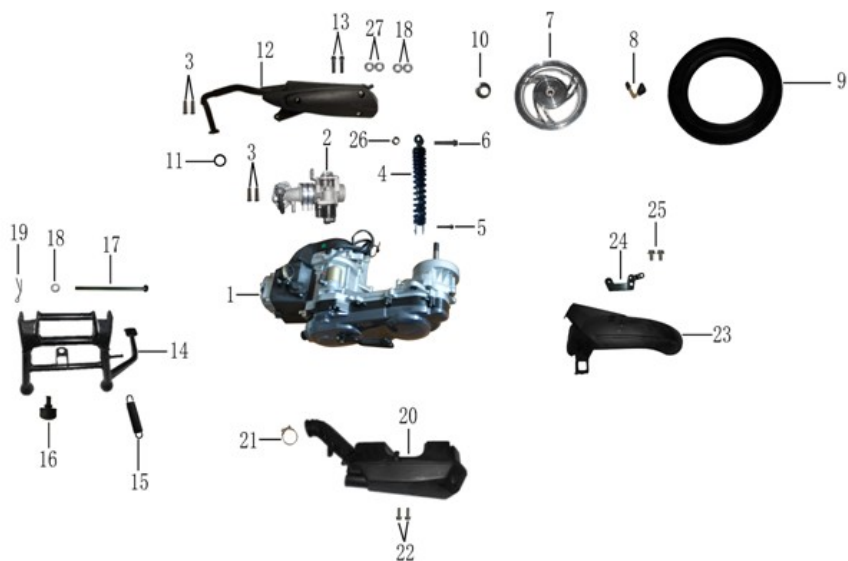

Feuille4

NO pièce	désignation	référence
1	KIT DIRECTION	VEN0401
2	T DE FOURCHE	VEN0402
3	SUPPORT GARDE BOUE AVANT	VEN0403
4		VEN0404
5	AMORTISSEUR AVANT DROIT	VEN0405
6	AMORTISSEUR AVANT GAUCHE	VEN0406
7		VEN0407
8		VEN0408
9		VEN0409
10		VEN0410
11	ENSEMBLE FREIN AVANT	VEN0411
12		VEN0412
13		VEN0413
14	DISQUE DE FREIN	VEN0414
15		VEN0415
16	JANTE	VEN0416
17	PNEU AVANT	VEN0417
18	ENTRAINEUR DE COMPTEUR	VEN0418
19		VEN0419
20	ENTRETOISE	VEN0420
21	AXE DE ROUE AVANT	VEN0421
22	ARRIERE DE GARDE BOUE AVANT	VEN0422
23	GARDE BOUE AVANT	VEN0423
24		VEN0424
25		VEN0425
26		VEN0426
27	LEVIER DE FREIN DROIT	VEN0427
28	MAITRE CYLINDRE	VEN0428
29	DURITE DE FREIN AVANT	VEN0429
30	ETRIER DE FREIN	VEN0430
31	PLAQUETTES DE FREIN AVANT	VEN0431

Feuille5

NO pièce	désignation	référence
1	KIT CONTACTEUR A CLE	VEN0501
2		VEN0502
3		VEN0503
4		VEN0504
5	KLAXON	VEN0505
6		VEN0506
7	FAISCEAU	VEN0507
8		VEN0508
9		VEN0509
10	CONTACTEUR BEQUILLE LATERALE	VEN0510
11	RELAIS CLIGNOTANTS	VEN0511
12	RELAIS DEMARREUR	VEN0512
13	RELAIS POMPE ESSENCE	VEN0513
14	SONDE TEMPERATURE	VEN0514
15	REGULATEUR DE TENSION	VEN0515
16		VEN0516
17	SONDE LAMBDA	VEN0517
18	ECU	VEN0518
19		VEN0519
20	BOBINE ALLUMAGE	VEN0520
21		VEN0521
22		VEN0522

NO pièce	désignation	référence
1	RESERVOIR ESSENCE	VEN0601
2	BOUCHON DE RERSERVOIR D' ESSENCE	VEN0602
3	JAUGE A ESSENCE	VEN0603
4		VEN0604
5		VEN0605
6		VEN0606
7	POMPE A ESSENCE	VEN0607
8		VEN0608
9		VEN0609
10		VEN0610
11		VEN0611
12		VEN0612
13		VEN0613
14		VEN0614

NO pièce	désignation	référence
1	MOTEUR COMPLET	VEN0801
2	SYSTEME INJECTION	VEN0802
3		VEN0803
4	AMORTISSEUR ARRIERE	VEN0804
5		VEN0805
6		VEN0806
7	JANTE ARRIERE	VEN0807
8	VALVE	VEN0808
9	PNEU ARRIERE	VEN0809
10		VEN0810
11		VEN0811
12	POT D4ECHAPPEMENT	VEN0812
13		VEN0813
14	BEQUILLE CENTRALE	VEN0814
15	RESSORT BEQUILLE CENTRALE	VEN0815
16		VEN0816
17		VEN0817
18		VEN0818
19		VEN0819
20	FILTRE A AIR	VEN0820
21		VEN0821
22		VEN0822
23	GARDE BOUE ARRIERE	VEN0823
24		VEN0824
25		VEN0825
26		VEN0826
27		VEN0827