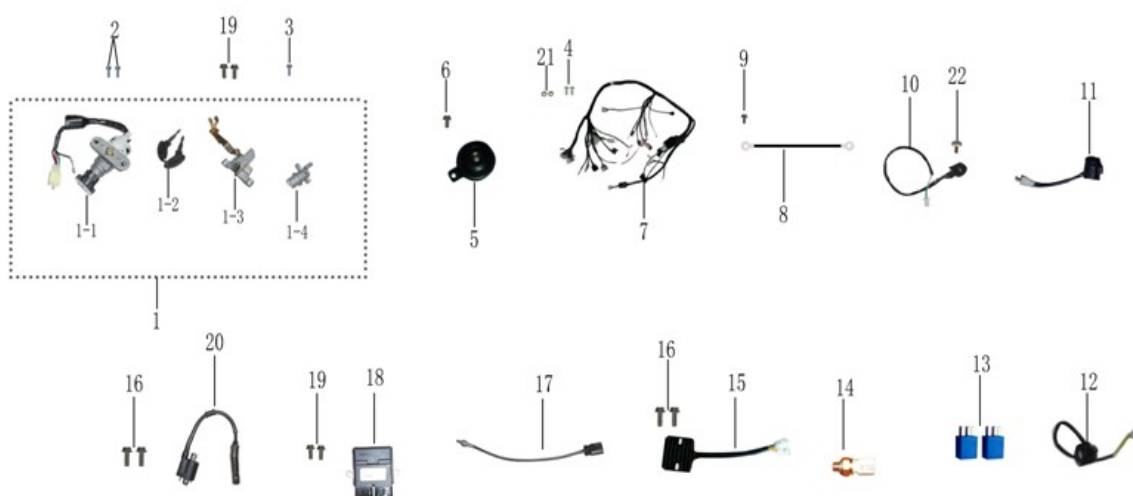

Feuille5

NO pièce	désignation	référence
1	KIT CONTACTEUR A CLE	VEN0501
2		VEN0502
3		VEN0503
4		VEN0504
5	KLAXON	VEN0505
6		VEN0506
7	FAISCEAU	VEN0507
8		VEN0508
9		VEN0509
10	CONTACTEUR BEQUILLE LATERALE	VEN0510
11	RELAIS CLIGNOTANTS	VEN0511
12	RELAIS DEMARREUR	VEN0512
13	RELAIS POMPE ESSENCE	VEN0513
14	SONDE TEMPERATURE	VEN0514
15	REGULATEUR DE TENSION	VEN0515
16		VEN0516
17	SONDE LAMBDA	VEN0517
18	ECU	VEN0518
19		VEN0519
20	BOBINE ALLUMAGE	VEN0520
21		VEN0521
22		VEN0522