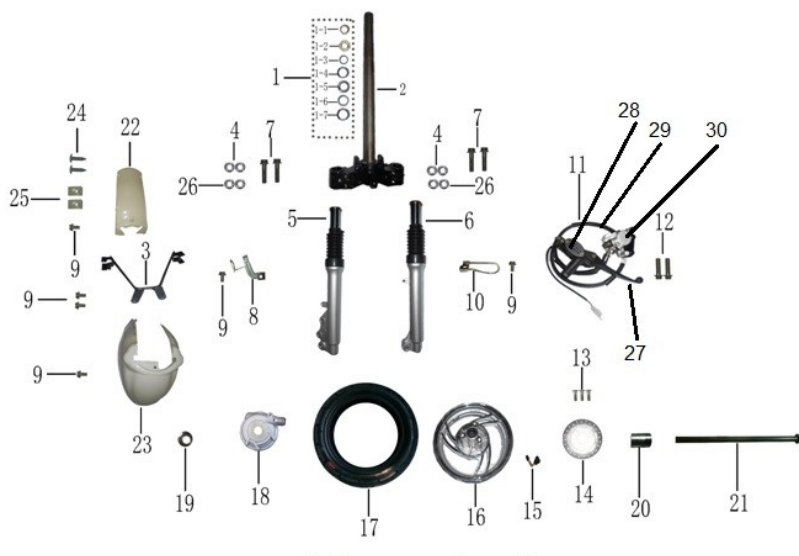

Feuille4

NO pièce	désignation	référence
1	KIT DIRECTION	VEN0401
2	T DE FOURCHE	VEN0402
3	SUPPORT GARDE BOUE AVANT	VEN0403
4		VEN0404
5	AMORTISSEUR AVANT DROIT	VEN0405
6	AMORTISSEUR AVANT GAUCHE	VEN0406
7		VEN0407
8		VEN0408
9		VEN0409
10		VEN0410
11	ENSEMBLE FREIN AVANT	VEN0411
12		VEN0412
13		VEN0413
14	DISQUE DE FREIN	VEN0414
15		VEN0415
16	JANTE	VEN0416
17	PNEU AVANT	VEN0417
18	ENTRAINEUR DE COMPTEUR	VEN0418
19		VEN0419
20	ENTRETOISE	VEN0420
21	AXE DE ROUE AVANT	VEN0421
22	ARRIERE DE GARDE BOUE AVANT	VEN0422
23	GARDE BOUE AVANT	VEN0423
24		VEN0424
25		VEN0425
26		VEN0426
27	LEVIER DE FREIN DROIT	VEN0427
28	MAITRE CYLINDRE	VEN0428
29	DURITE DE FREIN AVANT	VEN0429
30	ETRIER DE FREIN	VEN0430
31	PLAQUETTES DE FREIN AVANT	VEN0431