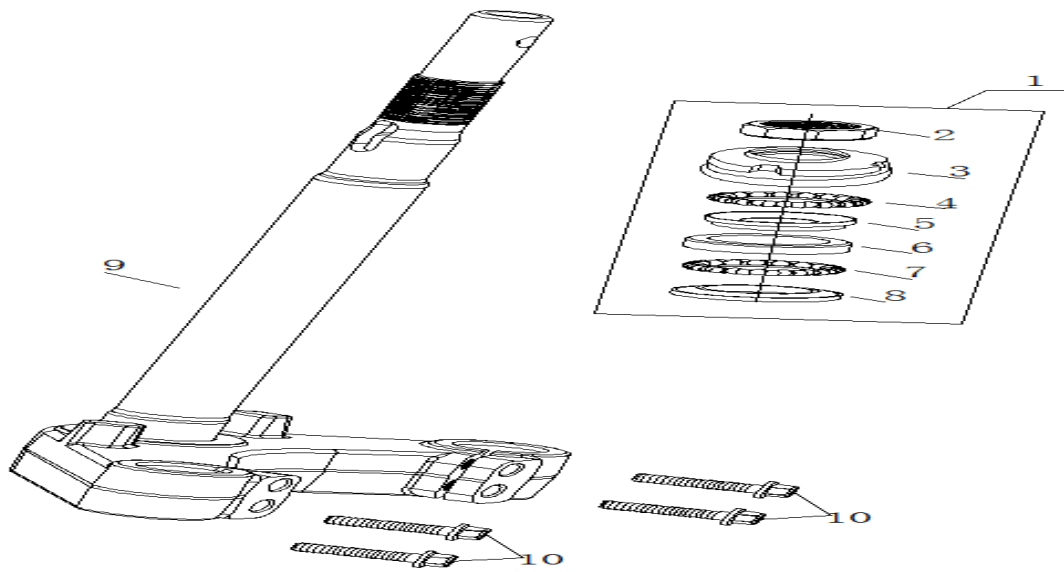

NO pièce	référence	désignation
	1 A9500301	Kit direction
	2 A9500302	
	3 A9500303	
	4 A9500304	
	5 A9500305	
	6 A9500306	
	7 A9500307	
	8 A9500308	
	9 A9500309	T de fourche
	10 A9500310