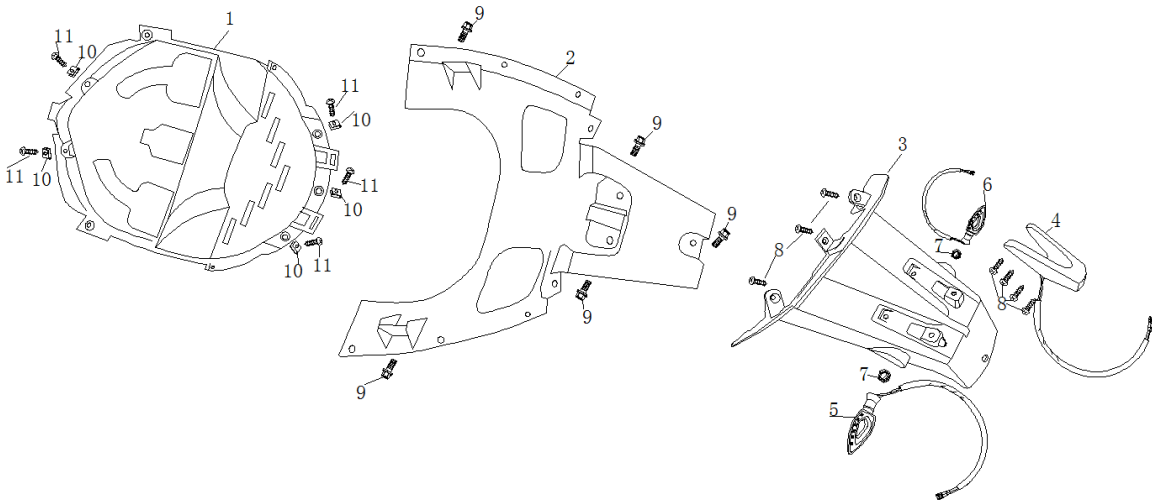

Feuille11

NO piece	référence	désignation
1	A9501101	Panneau avant
2	A9501102	Panneau arrière
3	A9501103	Bavette arrière
4	A9501104	Eclairage plaque
5	A9501105	Clignotant arrière gauche
6	A9501106	Clignotant arrière droit
7	A9501107	
8	A9501108	
9	A9501109	
10	A9501110	
11	A9501111