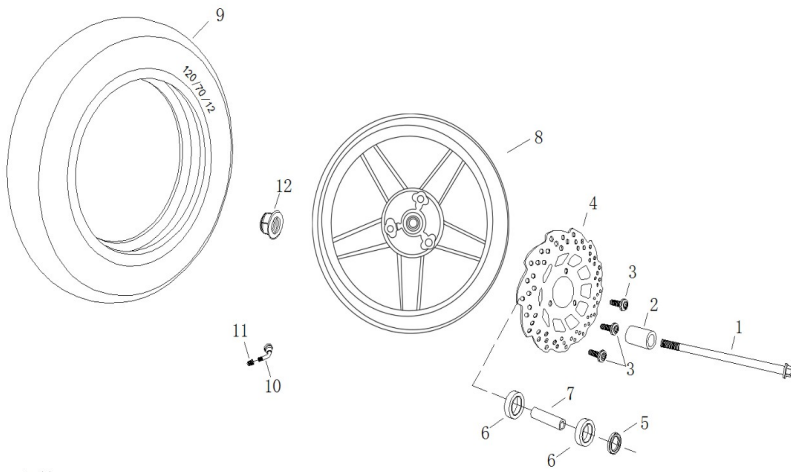

Feuille14

2

NO piece	référence	désignation
1	A9501401	Axe de roue avant
2	A9501402	
3	A9501403	Disque de frein avant
4	A9501404	
5	A9501405	
6	A9501406	
7	A9501407	
8	A9501408	Jante
9	A9501409	Pneu avant CST
10	A9501410	valve
11	A9501411	
12	A9501412