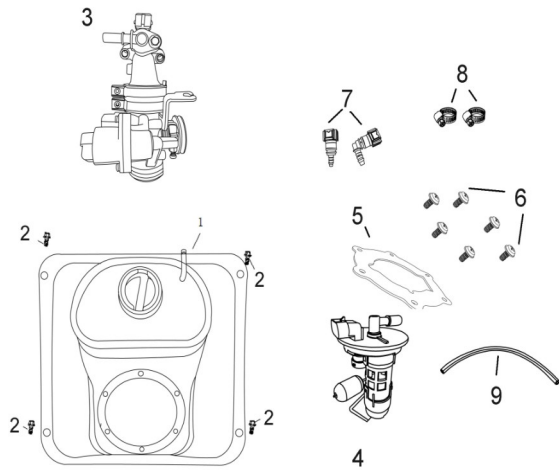

NO pièce	référence	désignation
1	A9501801	fuel tank
2	A9501802	
3	A9501803	Systeme d' injection
4	A9501804	Pompe à essence
5	A9501805	
6	A9501806	
7	A9501807	
8	A9501808	
9	A9501809