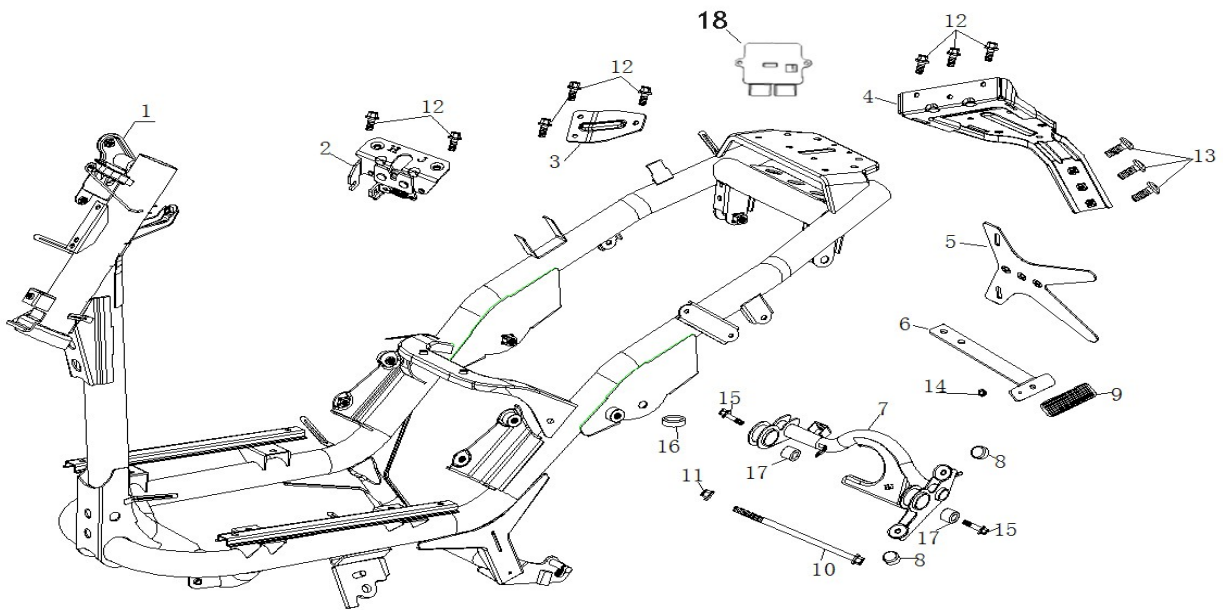

Catalogue pièce détachées  
pour B-MAX A9

Feuille1

| NO pièce | référence | désignation                 |
|----------|-----------|-----------------------------|
| 1        | A9500101  | Cadre                       |
| 2        | A9500102  | serrure de selle            |
| 3        | A9500103  |                             |
| 4        | A9500104  |                             |
| 5        | A9500105  | support de plaque           |
| 6        | A9500106  | support de plaque           |
| 7        | A9500107  | Support moteur              |
| 8        | A9500108  |                             |
| 9        | A9500109  | Catadioptr                  |
| 10       | A9500110  |                             |
| 11       | A9500111  |                             |
| 12       | A9500112  |                             |
| 13       | A9500113  |                             |
| 14       | A9500114  |                             |
| 15       | A9500115  |                             |
| 16       | A9500116  |                             |
| 17       | A9500117  |                             |
| 18       | A9500118  | ECU (ELECTRIC CONTROL UNIT) |

Feuille2

| NO pièce | référence | désignation       |
|----------|-----------|-------------------|
| 1        | A9500201  | Béquille centrale |
| 2        | A9500202  | Béquille latérale |
| 3        | A9500203  |                   |
| 4        | A9500204  |                   |
| 5        | A9500205  |                   |
| 6        | A9500206  |                   |
| 7        | A9500207  |                   |
| 8        | A9500208  |                   |
| 9        | A9500209  | Ressort           |
| 10       | A9500210  | Ressort           |