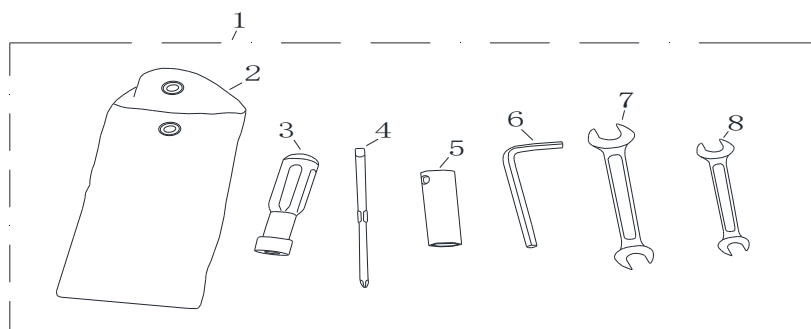

Feuille21

NO pièce	référence	désignation
1	A9502101	tool set
2	A9502102	
3	A9502103	
4	A9502104	
5	A9502105	
6	A9502106	
7	A9502107	
8	A9502108