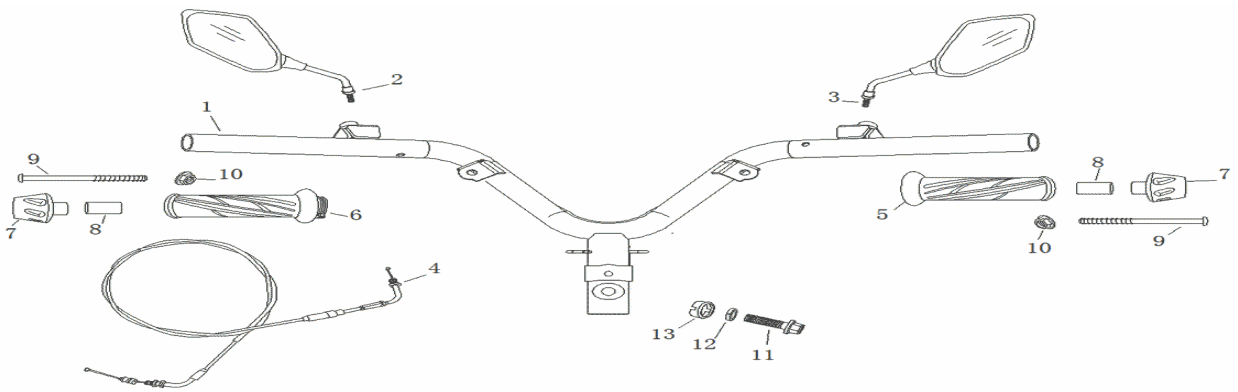

Feuille4

NO pièce	référence	désignation
1	A9500401	Guidon
2	A9500402	rétroviseur droit
3	A9500403	rétroviseur gauche
4	A9500404	
5	A9500405	poignée gauche
6	A9500406	poignée droite
7	A9500407	Embout guidon
8	A9500408	
9	A9500409	
10	A9500410	
11	A9500411	
12	A9500412	
13	A9500413