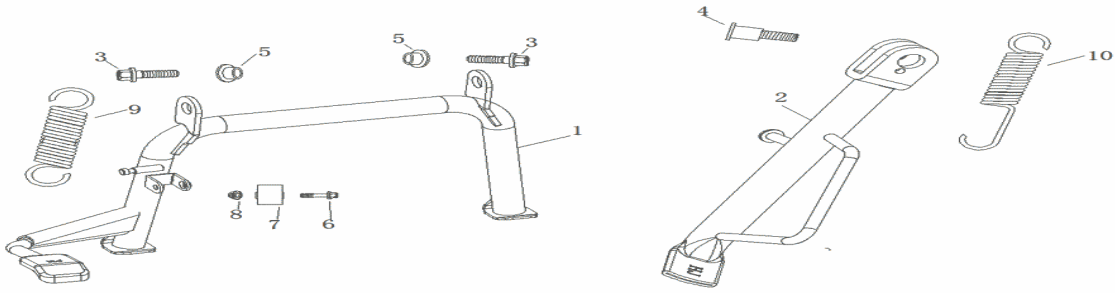

Feuille2

NO pièce	référence	désignation
1	A9500201	Béquille centrale
2	A9500202	Béquille latérale
3	A9500203	
4	A9500204	
5	A9500205	
6	A9500206	
7	A9500207	
8	A9500208	
9	A9500209	Ressort
10	A9500210	Ressort