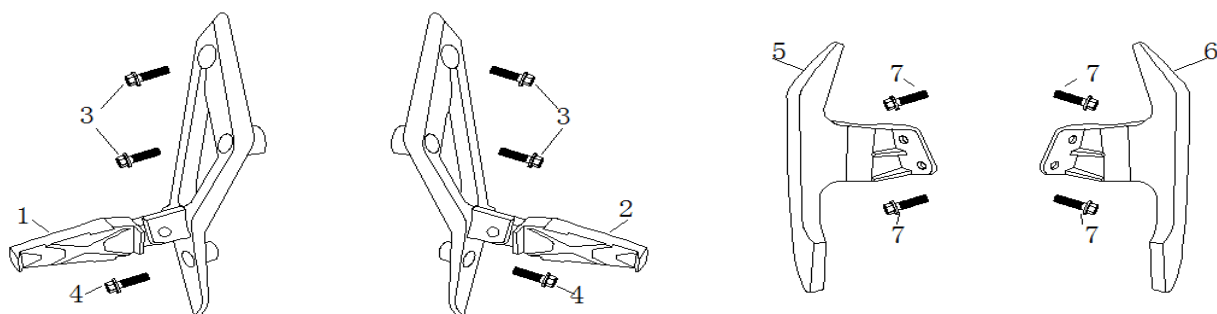

Feuille5

NO pièce	référence	désignation
1	A9500501	Pédale gauche
2	A9500502	pédale droite
3	A9500503	
4	A9500504	
5	A9500505	Support
6	A9500506	Support
7	A9500507