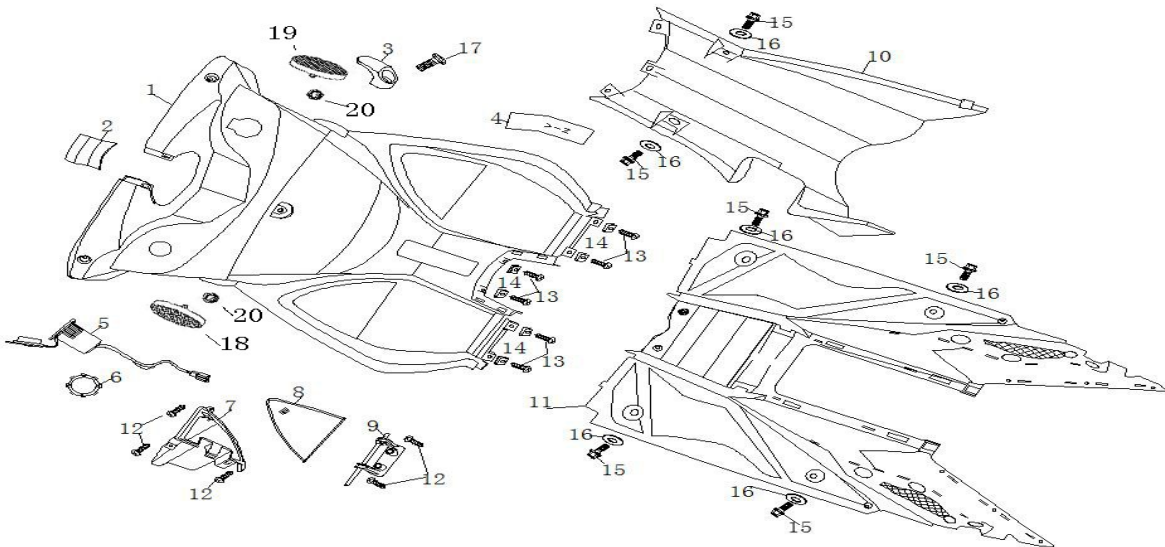

Feuille9

NO piece	référence	désignation
1	A9500901	Face avant intérieur
2	A9500902	Cache vis
3	A9500903	Crochet
4	A9500904	Cache vis n° série
5	A9500905	Chargeur USB
6	A9500906	Boite à gant
7	A9500907	
8	A9500908	Boite à gant couvercle
9	A9500909	
10	A9500910	Sabot
11	A9500911	Marche pieds
12	A9500912	
13	A9500913	
14	A9500914	
15	A9500915	
16	A9500916	
17	A9500917	
18	A9500918	Catadioptré à l'unité
19	A9500919	right reflector
20	A9500920